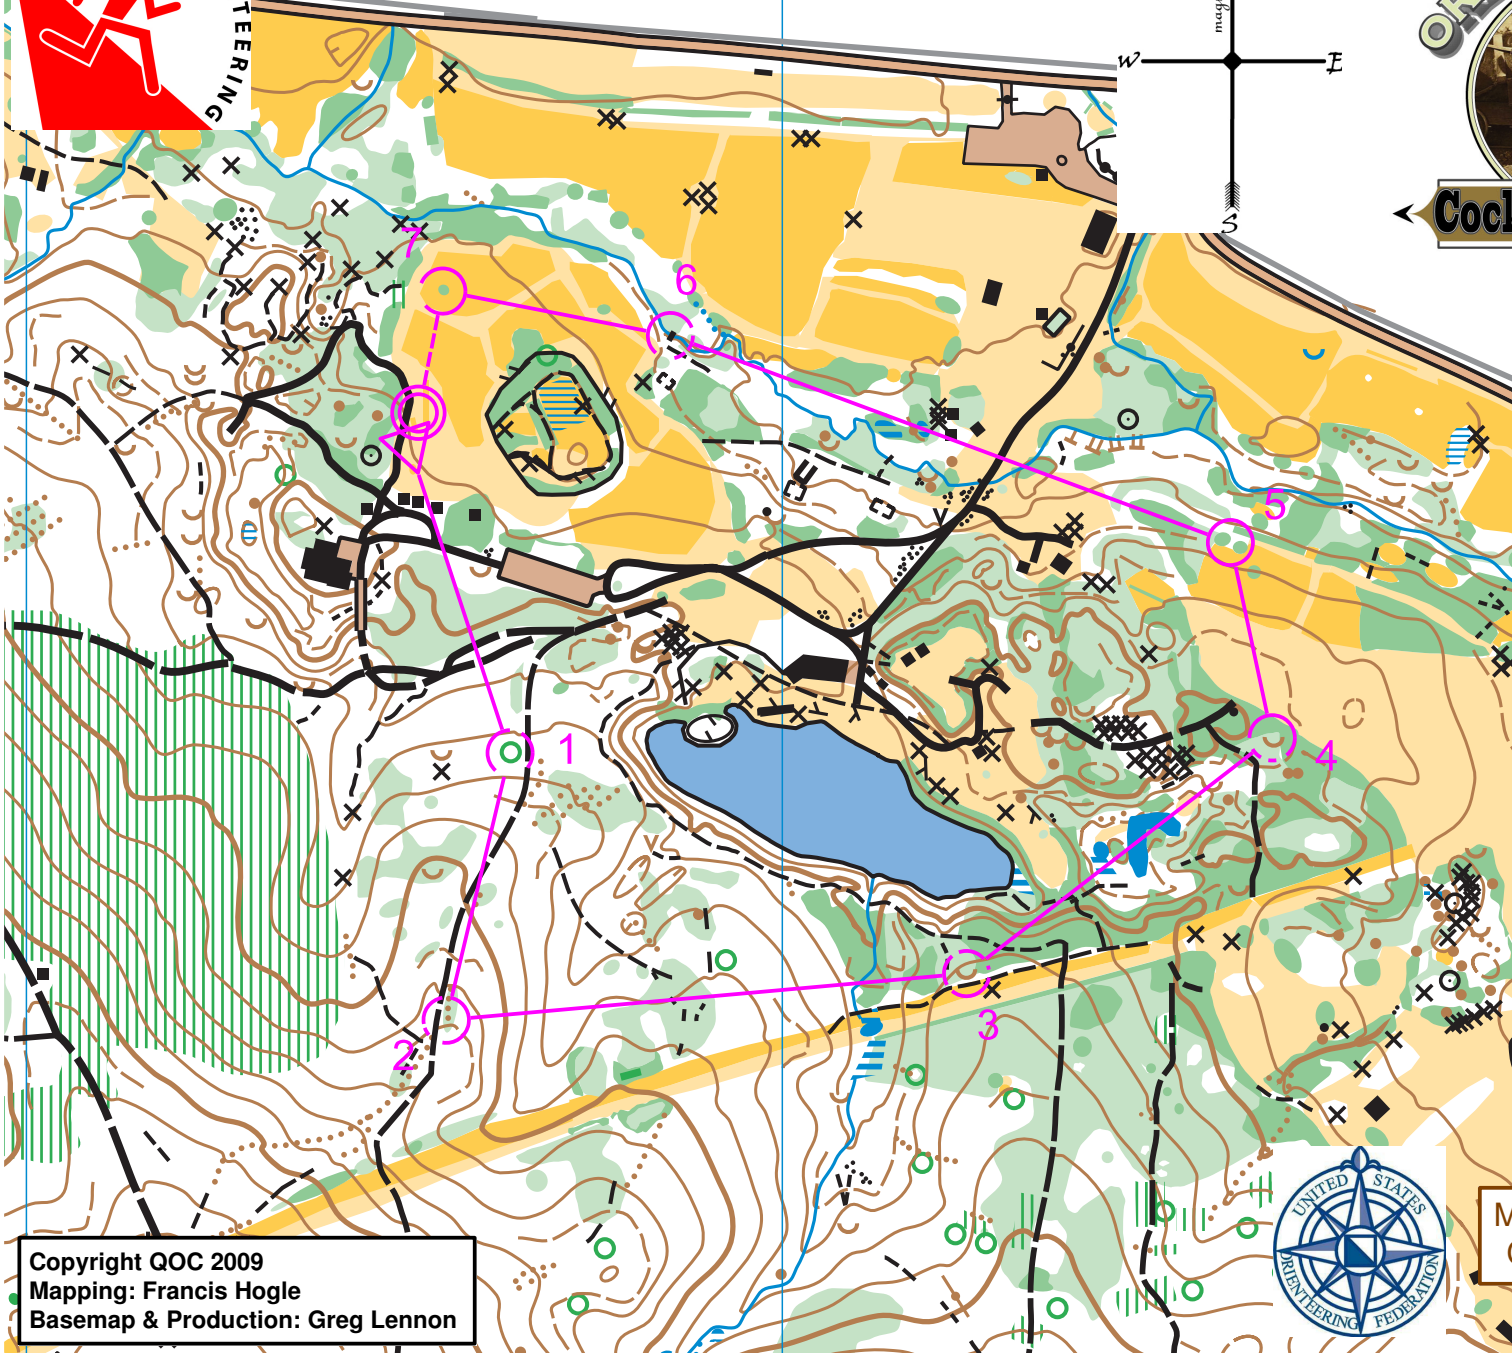

**SCALE: 1:5,000**  
**CONTOUR INTERVAL 5M**

**2009 Midatlantic Champs**

	A	1,8 km	65 m	
▷				
1	132	▲	○	3.0
2	131	▨	┆	
3	126	∪	○	
4	127	∪		
5	133	▨▨	┆	
6	114	▨	┆	
7	140	▨▨▨	○	

○ --- 80 m --- > ⊙

Copyright QOC 2009  
 Mapping: Francis Hogle  
 Basemap & Production: Greg Lennon

Meet Director: Dwight Johnson  
 Course Setter: Francis Hogle